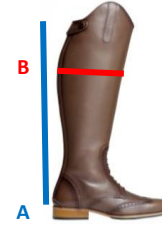

A=Height (cm)
B= Calf (cm)

STD	Standard	
Size	A	B
35	43	33
36	44	34
37	45	35
38	46	36
39	47	36
40	47	37
41	47	38
42	48	38
43	49	39
44	49	39
45	50	39
46	52	41
47	52	42

W	Wide	
Size	A	B
35	43	35
36	44	36
37	45	37
38	46	38
39	47	38
40	47	39
41	47	40
42	48	40
43	49	41
44	49	41
45	50	42
46	51	43
47	52	44

XLW	Extra High Wide	
Size	A	B
35	46	34
36	47	35
37	48	36
38	50	37
39	50	38
40	51	39
41	52	30
42	52	41
43	53	41
44	53	42
45	54	42
46	55	43
47	55	44

LW	High wide	
Size	A	B
35	44	34
36	45	35
37	46	36
38	47	37
39	48	38
40	48	39
41	49	40
42	50	41
43	51	41
44	51	41
45	52	41
46	52	42
47	53	42

XW	Extra wide	
Size	A	B
35	43	36
36	44	38
37	45	39
38	46	40
39	47	41
40	47	42
41	48	42
42	49	42
43	49	43
44	50	43
45	50	44
46	51	44
47	52	45

HE	Extra High Narrow	
Size	A	B
35	46	32
36	47	32
37	48	33
38	49	34
39	49	35
40	50	35
41	51	35
42	52	36
43	53	37
44	54	37
45	54	38
46	55	39
47	56	39